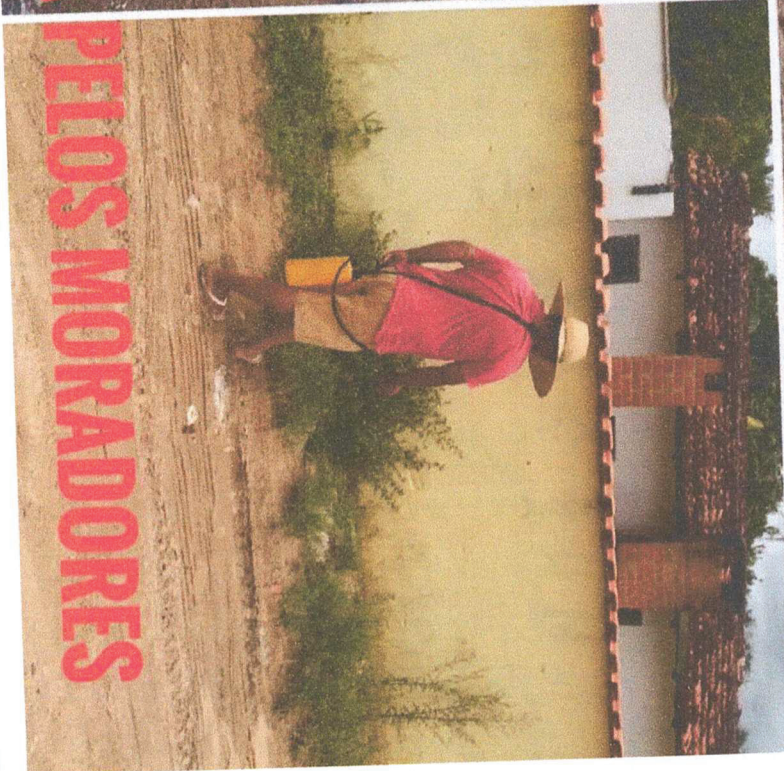

MANUTENÇÃO PAGA