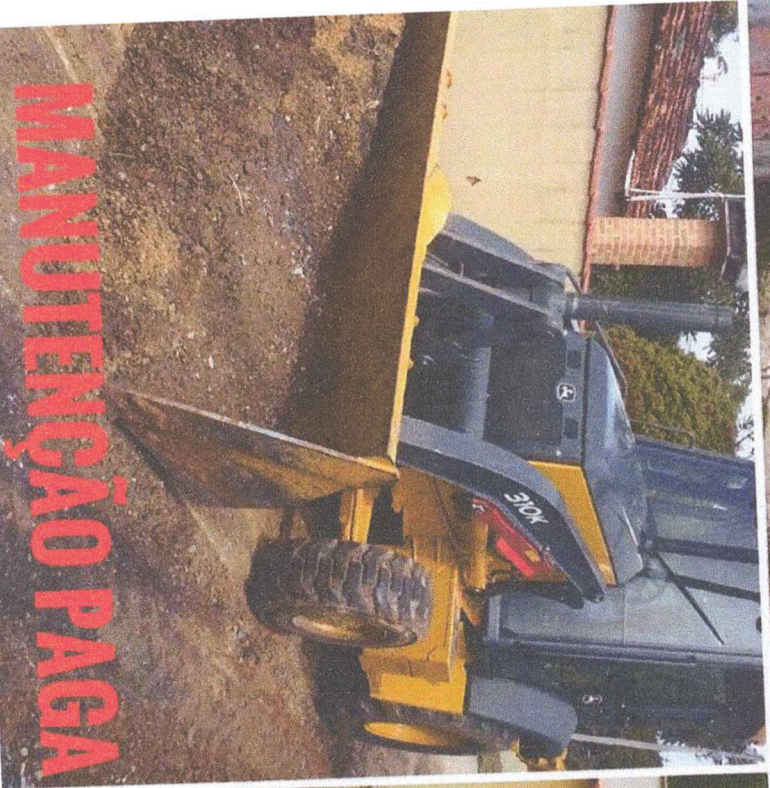

- manutenção da rua com passagem de maquina patrol e pedregulhamento,
- limpeza das margens da rua, e
- troca de lâmpadas.

JUSTIFICATIVA

Este pedido faz-se necessário, pois é uma solicitação dos moradores que desejam essas melhorias, vale ressaltar que a última manutenção feita na referida rua, foi realizada pelos moradores que contrataram máquina e pagaram as pedras para serem colocadas na mesma conforme atesta fotos em anexo.

Sala das Sessões

Em, 04 de novembro de 2019.

Rafael Floriano Carvalho

Vereador

DEFERIDO

Câmara Municipal de Sarapuí

Em 06/11/2019

Presidente da Câmara