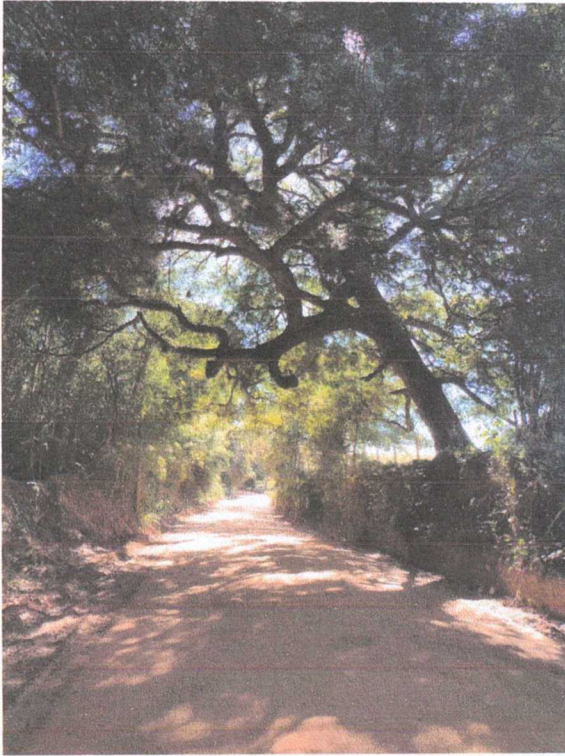

DEFERIDO

Câmara Municipal de Sarapuí

Em 16/06/2021