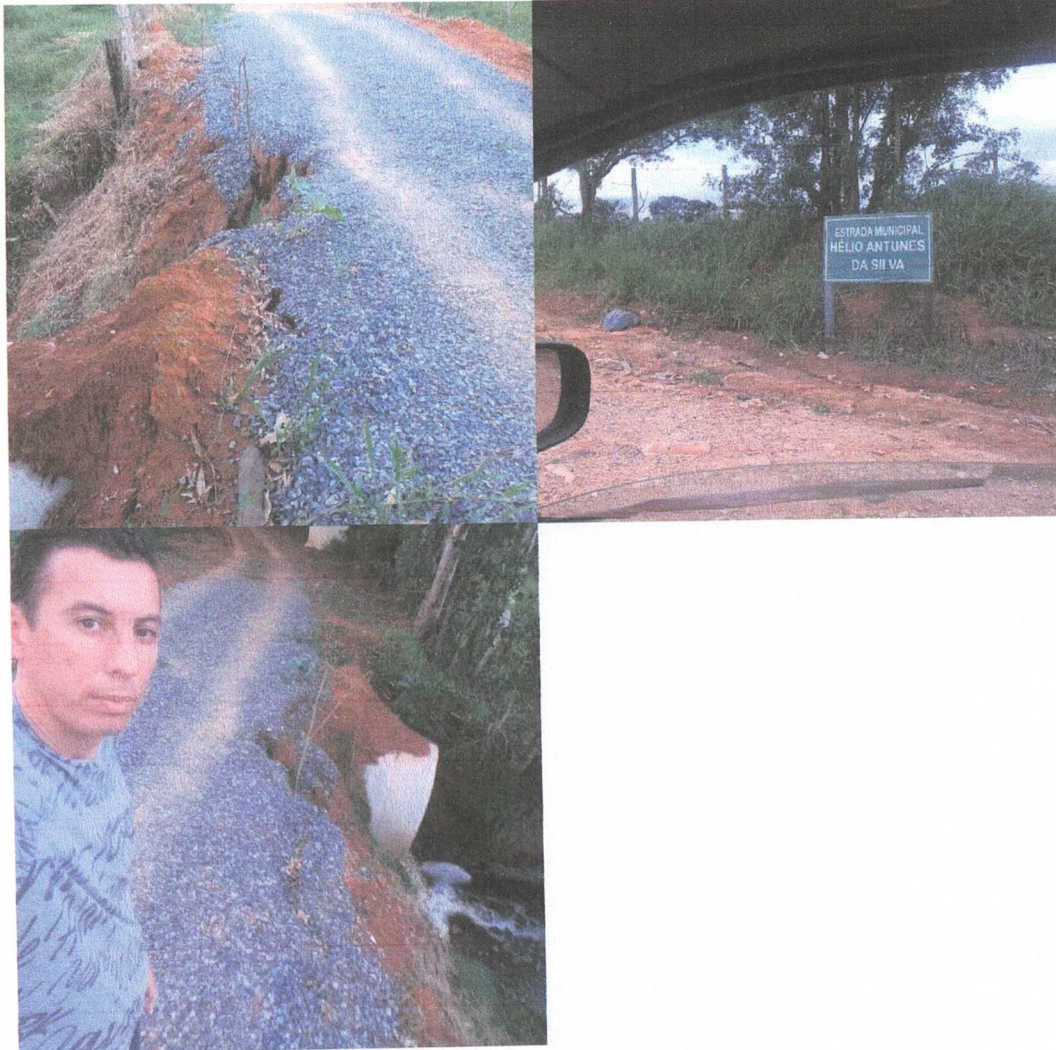

CÂMARA MUNICIPAL DE SARAPUÍ

Estado de São Paulo

Plenário Alexandre Chauar

Rua Antonio Benedito de Almeida, 22
Vila Ana Maria CEP. 18225000 Sarapuí

Tel.: 3276-1488 – site: www.camarasrapui.sp.gov.br

Estrada Municipal Helio Antunes da Silva, Cabaçais